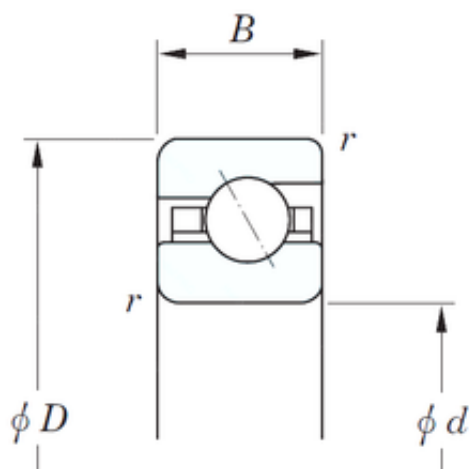

NSK bearing Trading Co., Ltd

165,1 mm x 190,5 mm x 12,7 mm 165,1 mm x 190,5 mm x 12,7 mm KOYO KDA065 angular contact ball bearings

Bearing No. KDA065

Size	165.1x190.5x12.7 mm
Bore Diameter	165,1 mm
Outer Diameter	190,5 mm
Width	12,7 mm
d	165,1 mm
D	190,5 mm
B	12,7 mm
C	12,7 mm
r	1,5 mm
Weight	0,562 Kg
Basic dynamic load rating (C)	19,5 kN
Bearing No.	KDA065
r(min)	1.5
Cr	19.5
C0r	30.0
Mass(kg)	0.562

KDA065 Bearing 2D drawings and 3D CAD models