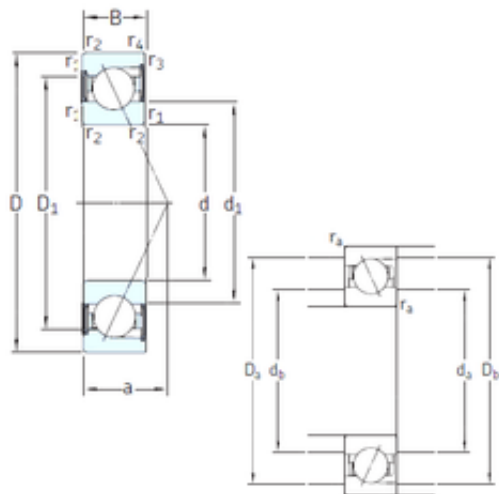

NSK bearing Trading Co., Ltd

75 mm x 130 mm x 25 mm 75 mm x 130 mm x 25 mm SKF SS7215 CD/P4A angular contact ball bearings

Bearing No. SS7215 CD/P4A

SS7215 CD/P4A Bearing 2D drawings and 3D CAD models

Size	75x130x25 mm
Bore Diameter	75 mm
Outer Diameter	130 mm
Width	25 mm
d	75 mm
D	130 mm
B	25 mm
C	25 mm
a	26 mm
d1	92,9 mm
r1 min.	1,5 mm
r2 min.	1,5 mm
r3 min.	0,6 mm
r4 min.	0,6 mm
D1	115,3 mm
da min.	84 mm
Da max.	121 mm
db min	84 mm
ra max.	1,5 mm
rb max.	0,6 mm
Db max	125,8 mm
Weight	1,25 Kg
Basic dynamic load rating (C)	71,5 kN
Basic static load rating (C0)	62 kN