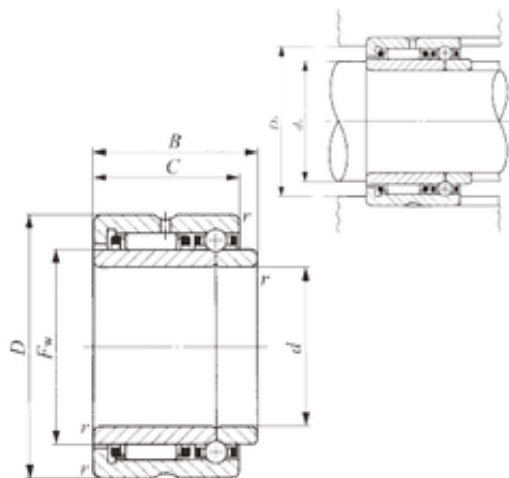

NSK bearing Trading Co., Ltd

17 mm x 30 mm x 20 mm 17 mm x 30 mm x 20 mm IKO NATB 5903 complex bearings

Bearing No. NATB 5903

Size	17x30x20 mm
Bore Diameter	17 mm
Outer Diameter	30 mm
Width	20 mm
d	17 mm
Fw	22 mm
D	30 mm
B	20 mm
C	18 mm
r min.	0,3 mm
da min.	19 mm
Da max.	28 mm
Weight	0,0585 Kg
Dynamic load rating radial (C)	8,22 kN
Dynamic load rating axial (C)	2,05 kN
Static load rating radial (C0)	11,5 kN
Static load rating axial (C0)	3,34 kN

NATB 5903 Bearing 2D drawings and 3D CAD models