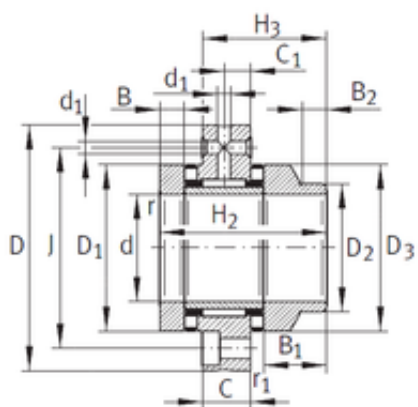

NSK bearing Trading Co., Ltd

65 mm x 155 mm x 17,5 mm 65 mm x 155 mm x 17,5 mm INA ZARF65155-L-TV complex bearings

Bearing No. ZARF65155-L-TV

ZARF65155-L-TV Bearing 2D drawings and 3D CAD models

Size	65x155x22.5 mm
Bore Diameter	65 mm
Outer Diameter	155 mm
Width	22,5 mm
d	65 mm
D	155 mm
C	22,5 mm
H3	72 mm
d ₁	6 mm
r min.	0,3 mm
r ₁ min.	0,6 mm
B	17,5 mm
B ₁	38,5 mm
B ₂	16 mm
C ₁	12,5 mm
D ₁	110 mm
D ₂	90 mm
D ₃	108 mm
H ₂	103 mm
J	128 mm
da min.	88 mm
Da max.	111 mm
Weight	5,7 Kg
Dynamic load rating radial (C)	54 kN

NSK bearing Trading Co., Ltd

Dynamic load rating axial (C)	172 kN
Static load rating radial (C0)	104 kN
Static load rating axial (C0)	500 kN
(Grease) Lubrication Speed	900 r/min