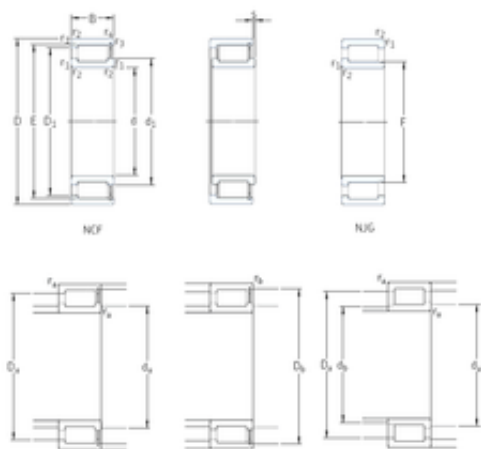

NSK bearing Trading Co., Ltd

35 mm x 62 mm x 20 mm 35 mm x 62 mm x 20 mm SKF NCF3007CV cylindrical roller bearings

Bearing No. NCF3007CV

Size	35x62x20 mm
Bore Diameter	35 mm
Outer Diameter	62 mm
Width	20 mm
d	35 mm
D	62 mm
B	20 mm
C	20 mm
d1	45 mm
r1 min.	1 mm
r2 min.	1 mm
r3 min.	0,3 mm
r4 min.	0,3 mm
D1	51 mm
E	55,52 mm
da min.	40 mm
Da max.	57 mm
das rec.	42,8 mm
ra max.	1 mm
rb max.	0,3 mm
S	2 mm
Db max	58 mm
Weight	0,26 Kg
Basic dynamic load rating (C)	48,4 kN
Basic static load rating (C0)	56 kN

NCF3007CV Bearing 2D drawings and 3D CAD models

NSK bearing Trading Co., Ltd

Fatigue load limit (Pu)	6,55
Reference speed	5300 r/min
Limiting speed	6700 r/min