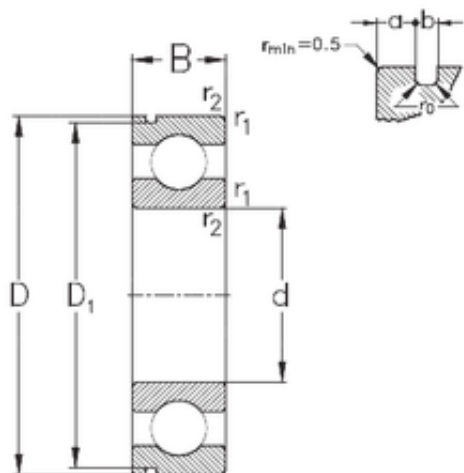

NSK bearing Trading Co., Ltd

30 mm x 62 mm x 16 mm 30 mm x 62 mm x 16 mm NKE 6206-N deep groove ball bearings

Bearing No. 6206-N

Dimensione	30x62x16 mm
Marchio	NKE
Diametro del foro	30 mm
Diametro esterno	62 mm
Larghezza	16 mm
d	30 mm
D	62 mm
B	16 mm
C	16 mm
a	3,28 mm
b	1,9 mm
f	1,7 mm
r1 min.	1 mm
r2 min.	1 mm
D1	59,61 mm
D2	67,7 mm
Peso	0,192 Kg
Carico dinamico di base (C)	19,5 kN
Carico statico di base (C0)	11,3 kN

6206-N Bearing 2D drawings and 3D CAD models